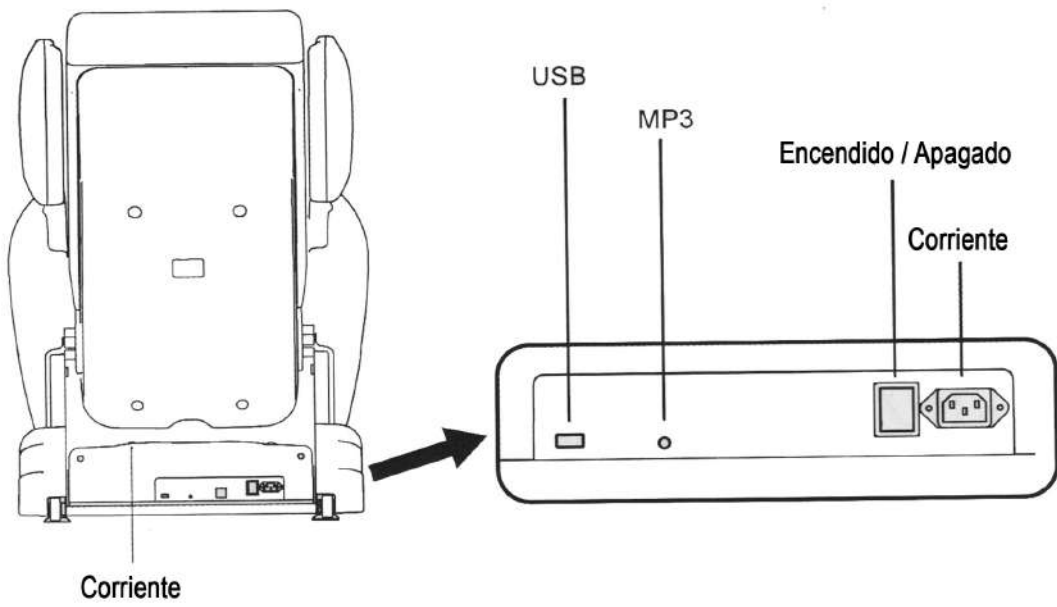

Sistema

Gravedad cero

Masaje

Presoterapia

Mp3-USB

Musica

Masaje

Shiatsu

Masaje

Vibración

Baticelli®

ART © DESIGN BY EXPDIRECT
TRADE MARK

Project name	Description
Product name	Smart Massage Chair
Mode	HSM-M600
Voltage	220-240V
Frequency	50/60Hz
Power	200W
Size	Sitting size : 1380x760x1160mm Lying size : 1840x760x830mm
Weight	N.W. : 73 KGS
	G.W. : 82 KGS

Nombre	Descripción
Nombre del producto	Sillón alta gama
Modelo	Boticelli
Voltaje	220-240v
Frecuencia	50/60Hz
Energía	200w
Tamaño	Ancho: 1380 x 760 x 1160 mm
	Largo: 1840 x 760 x 830 mm
Peso	N.W: 73 KGS
	G.W: 82 KGS