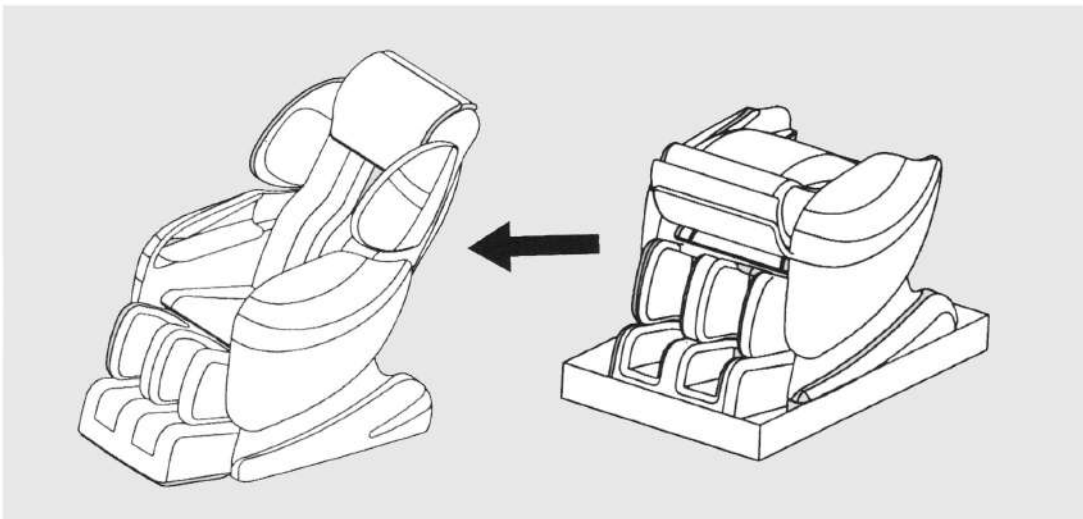

Masaje

Vibración

Baticelli®

ART © DESIGN BY EXPDIRECT
TRADE MARK

Project name	Description
Product name	Smart Massage Chair
Mode	HSM-M600
Voltage	220-240V
Frequency	50/60Hz
Power	200W
Size	Sitting size : 1380x760x1160mm Lying size : 1840x760x830mm
Weight	N.W. : 73 KGS
	G.W. : 82 KGS

Nombre	Descripción
Nombre del producto	Sillón alta gama
Modelo	Boticelli
Voltaje	220-240v
Frecuencia	50/60Hz
Energía	200w
Tamaño	Ancho: 1380 x 760 x 1160 mm
	Largo: 1840 x 760 x 830 mm
Peso	N.W: 73 KGS
	G.W: 82 KGS