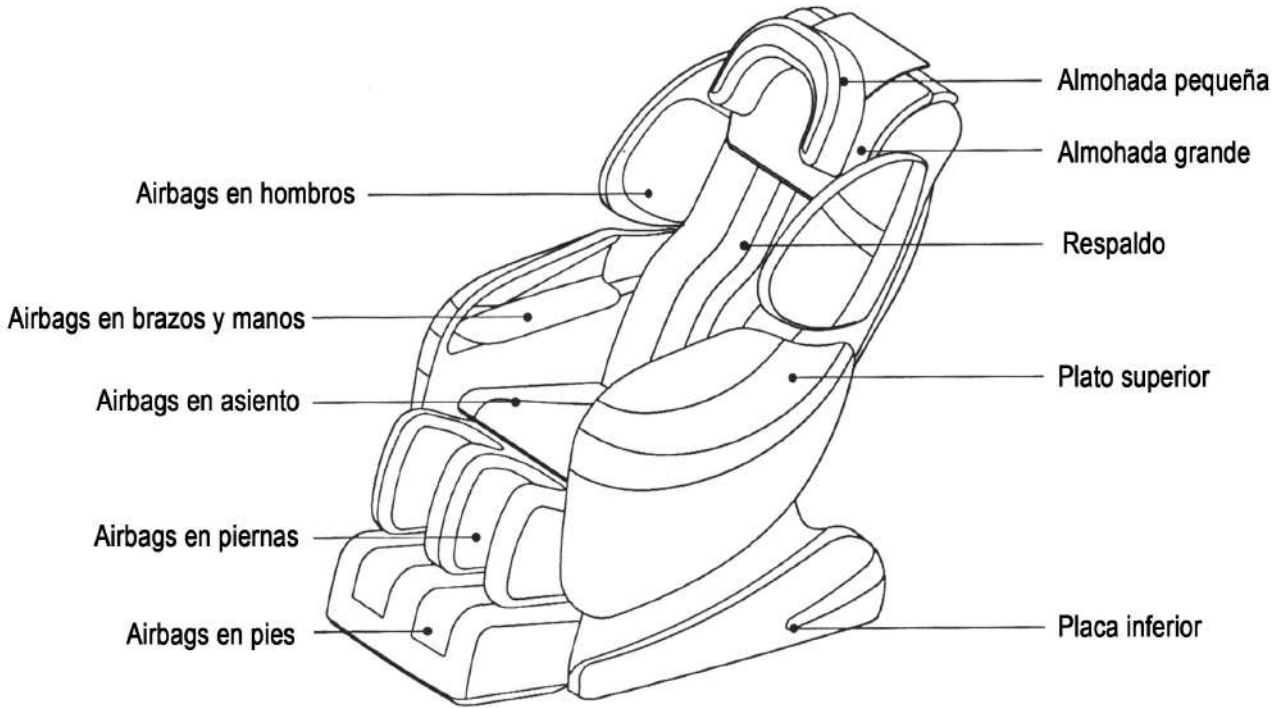

Sistema

Gravedad cero

Masaje

Presoterapia

Mp3-USB

Musica

Masaje

Shiatsu

Masaje

Vibración

Baticelli®

ART © DESIGN BY EXPDIRECT
TRADE MARK

Project name	Description
Product name	Smart Massage Chair
Mode	HSM-M600
Voltage	220-240V
Frequency	50/60Hz
Power	200W
Size	Sitting size : 1380x760x1160mm Lying size : 1840x760x830mm
Weight	N.W. : 73 KGS
	G.W. : 82 KGS

Nombre	Descripción
Nombre del producto	Sillón alta gama
Modelo	Boticelli
Voltaje	220-240v
Frecuencia	50/60Hz
Energía	200w
Tamaño	Ancho: 1380 x 760 x 1160 mm
	Largo: 1840 x 760 x 830 mm
Peso	N.W: 73 KGS
	G.W: 82 KGS